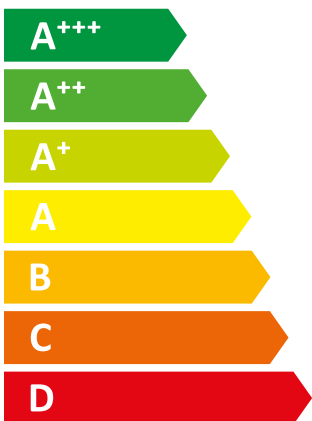

**ENERG**  
енергия · ενεργεια

**BAXI**

WGB-K 22/28.1

**46** dB

**21** kW